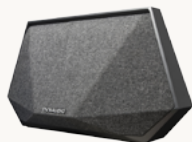

Music 3

Dynaudio Music 3 je elegantní přenosný inteligentní bezdrátový hudební systém střední velikosti s vestavěným akumulátorem. Ovládání pomocí bezplatné aplikace. Špičkový zvuk za každých okolností zajišťují dvě nové Dynaudio technologie: RoomAdapt pomocí vestavěných mikrofonů zjišťuje polohu reproduktoru v prostoru a na základě měření nastavuje DSP tak, aby výsledný zvuk byl vždy nejlepší v daném umístění (u zdi, v rohu, v prostoru). Funkce NoiseAdapt pak zjišťuje hladinu okolního hluku a automaticky přizpůsobuje DSP tak, aby např. při hlučnější konverzaci v místnosti zněla hudba stále dobře a čitelně. Funkce RoomAdapt a NoiseAdapt lze v aplikaci vypnout. Funkce MusicNow zajišťuje přehrávání hudby dle vašich preferencí na stisk jednoho tlačítka. Vestavěný akumulátor umožňuje nepřetržitě přehrávání po dobu až 8 hodin např. na cestách. Ekvalizér s třemi předvolbami (hudba, film, hlas) a korekce hloubek a výšek. Měníče Dynaudio: středobasový s membránou z firemního materiálu MSP a 2x výškový z měkkou kalotou. Každý měnič je napájen vlastním zesilovačem o výkonu 40W. Uzavřená ozvučnice je potažena kvalitní nábytkářskou textilií od dánské firmy Gabriel. Možnost provozu v multiroom režimu, až 6 zařízení v síti. Součástí dodávky je dálkové ovládání. Konektivita: Wi-Fi (802.11 a/b/g/n 2,4 a 5.0 GHz), AirPlay, Bluetooth aptX, DLNA/UPnP. Streamovací služby TIDAL, Vtuner, Ximalaya, další přes AirPlay nebo Bluetooth. Vstupy: linkový stereo 3,5 mm jack, USB (iOS přehrávání a nabíjení). Celkový výkon 120W, frekvenční rozsah 47 - 20.000 Hz (-3 dB), zvukové formáty MPEG, WAV, AAC, FLAC, WMA, ALAC, Vorbis, PCM, SBC 16-24 bit / 32-96 kHz. Tlačítka hlasitosti, přehrávání/pauza, posun vzad/vpřed a přepínání vstupů a předvoleb na horní hraně. Rozměry 405 x 220 x 174 mm, hmotnost 3,7 kg. Barevné provedení červené, modré, světle šedé, tmavě šedé.

Barevné provedení červené, modré, světle šedé, tmavě šedé.

ks

13 990 Kč