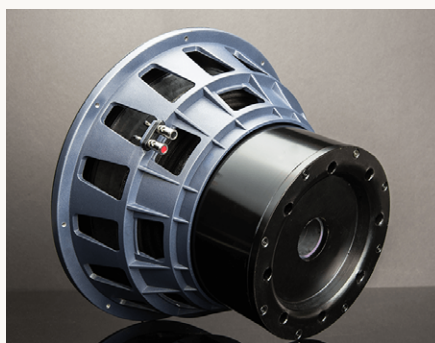

Prime 5.1 Set Center	Sada čtyř reproduktorů Prime Satellite, centrální reprosoustavy Prime Center a subwooferu SB-1000	vinylová dýha v odstínu černý jasan	6ks	34 990 Kč
	Prime 5.1 Set Center	Sada čtyř reproduktorů Prime Satellite, centrální reprosoustavy Prime Center a subwooferu SB-1000	Totožný set reprosoustav v černém nebo bílém klavírním laku, subwoofer jen černý klavírní lak	6ks	39 990 Kč
	Prime 5.1 Set	Sada pěti reproduktorů Prime Satellite a subwooferu SB-1000	vinylová dýha v odstínu černý jasan	6ks	30 990 Kč
	Prime 5.1 Set	Sada pěti reproduktorů Prime Satellite a subwooferu SB-1000	Totožný set reprosoustav v černém nebo bílém klavírním laku	6ks	35 990 Kč
	Prime 2.1 Set	Set dvou reproduktorů Prime Satellite a subwooferu SB-1000	vinylová dýha v odstínu černý jasan	3ks	20 990 Kč
	Prime 2.1 Set	Set dvou reproduktorů Prime Satellite a subwooferu SB-1000	Totožný set reprosoustav v černém nebo bílém klavírním laku	3ks	23 990 Kč
PŘÍSLUŠENSTVÍ					
	SoundPath Isolation System	Sada 4 ks izolátorů, které radikálně zlepší podání nízkých kmitočtů u všech subwooferů, vhodné pro všechny modely do hmotnosti 55kg, rozměr jednoho izolátoru - ø58mm, v 40mm			1 990 Kč
	SoundPath Isolation System	Sada 6 ks izolátorů vhodná pro subwoofery s vyšší hmotností - PB-4000 nebo PB16-Ultra			2 490 Kč